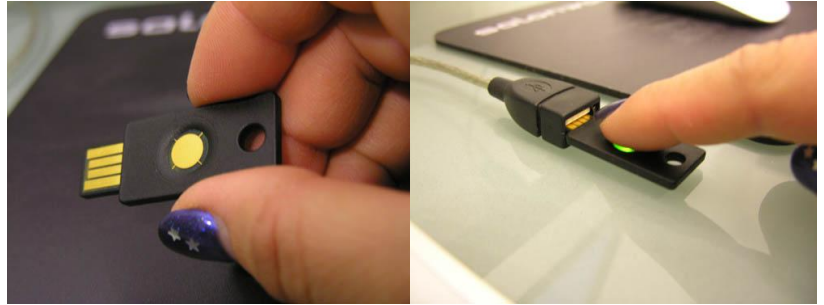

## Sichere und einfache Anmeldung mit dem Yubikey von Yubico

In Zusammenarbeit mit dem schwedischen Unternehmen **Yubico** wurde eine sichere und einfache Lösung für die Anmeldung zum **Salonportal** und zum **Managementportal** entwickelt.

Alternativ zur Eingabe eines Passworts bei der Anmeldung kann ein Yubikey verwendet werden. Ein Yubikey ist ein kleines Kunststoffteil mit USB-Anschluss, wiegt etwa 3 Gramm und liefert bei Berührung mit dem Finger einen „Zugangscode“. Der Yubikey kann mit Windows-, Mac- und Linux-Computern verwendet werden. Eine Installation ist nicht erforderlich.

Durch jede Berührung wird ein neuer Zugangscode, ein sogenanntes „Einmalpasswort“ erzeugt. Jeder Code ist nur einmal gültig und kann daher nicht kopiert oder mehrfach verwendet werden. Der Yubikey wird direkt in einen freien USB-Anschluss am Computer gesteckt oder über ein Verlängerungskabel angeschlossen.