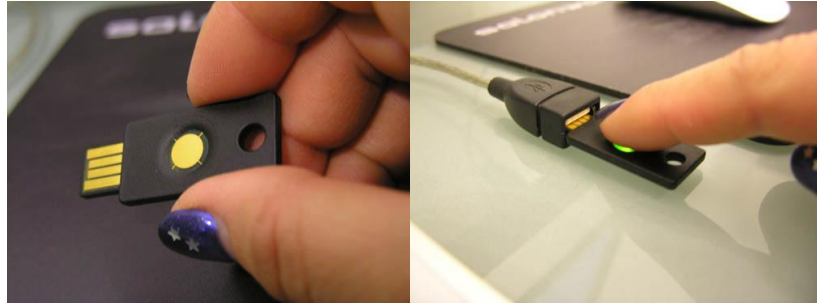

Sichere und einfache Anmeldung mit dem Yubikey von Yubico

In Zusammenarbeit mit dem schwedischen Unternehmen **Yubico** wurde eine sichere und einfache Lösung für die Anmeldung zum **Salonportal** und zum **Managementportal** entwickelt.

Alternativ zur Eingabe eines Passworts bei der Anmeldung kann ein Yubikey verwendet werden. Ein Yubikey ist ein kleines Kunststoffteil mit USB-Anschluss, wiegt etwa 3 Gramm und liefert bei Berührung mit dem Finger einen „Zugangscode“. Der Yubikey kann mit Windows-, Mac- und Linux-Computern verwendet werden. Eine Installation ist nicht erforderlich.

Durch jede Berührung wird ein neuer Zugangscode, ein sogenanntes „Einmalpasswort“ erzeugt. Jeder Code ist nur einmal gültig und kann daher nicht kopiert oder mehrfach verwendet werden. Der Yubikey wird direkt in einen freien USB-Anschluss am Computer gesteckt oder über ein Verlängerungskabel angeschlossen.

Technische Informationen zum Yubikey:

Der Yubikey enthält keine Batterie, keine beweglichen Teile und ist wasserdicht (IP67). Die Abmessungen betragen 45 x 18 x 3 mm.

Die generierten Zugangscodes des Yubikey werden wie folgt erzeugt bzw. bestehen aus folgenden Komponenten: